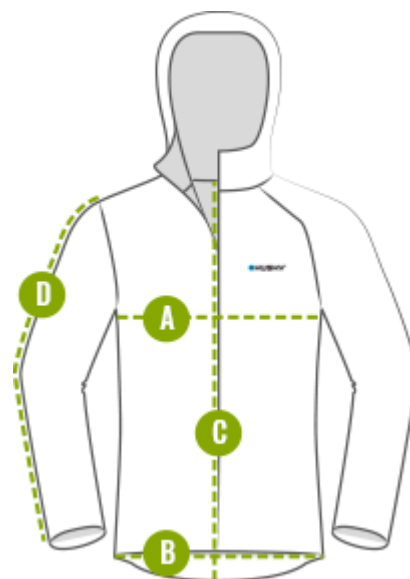

TABELA ROZMIARÓW Wymiary ciała mężczyzn

WYMIARY CIAŁA MĘSKIEGO (w cm)					
Rozmiar	S	M	L	XL	XXL
Wzrost	175 - 179	179 - 183	183 - 187	187 - 190	190 - 192
A Obwód klatki piersiowej	89 - 95	95 - 101	101 - 107	107 - 113	113 - 119
B Obwód w talii	75 - 81	81 - 87	87 - 93	93 - 99	99 - 105
C Obwód bioder	88 - 94	94 - 100	100 - 106	106 - 112	112 - 118

Wszystkie pomiary wykonujemy bezpośrednio na ciele.

- **A** Zmierz najszerszy obszar klatki piersiowej i ramion.
- **B** Zmierz wokół najwęższej części talii.
- **C** Zmierz obwód w najszerszej części bioder.

Wymiary produktu:

TABELA ROZMIARÓW Scooby M

PIKOWANA KURTKA MĘSKA SCOOBY M (w cm)						
Rozmiar	S	M	L	XL	XXL	XXXL
A Klatka piersiowa 1/2	51,5	54,5	57,5	60,5	63,5	51,5
B Dolna krawędź 1/2	48	51	54	57	60	48
C Długość tyłu	71	73	75	77	78	71
D Długość rękawa	75	78	81	84	85,5	75