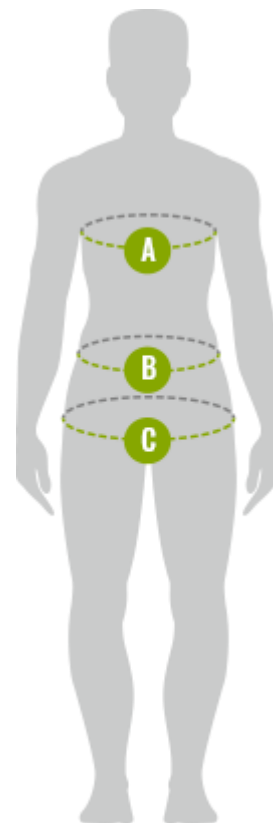

TABELA ROZMIARÓW Wymiary ciała mężczyzn

WYMIARY CIAŁA MĘSKIEGO (w cm)					
Rozmiar	S	M	L	XL	XXL
Wzrost	175 - 179	179 - 183	183 - 187	187 - 190	190 - 192
A Obwód klatki piersiowej	89 - 95	95 - 101	101 - 107	107 - 113	113 - 119
B Obwód w talii	75 - 81	81 - 87	87 - 93	93 - 99	99 - 105
C Obwód bioder	88 - 94	94 - 100	100 - 106	106 - 112	112 - 118

Wszystkie pomiary wykonujemy bezpośrednio na ciele.

- **A** Zmierz najszerszy obszar klatki piersiowej i ramion.
- **B** Zmierz wokół najwęższej części talii.
- **C** Zmierz obwód w najszerszej części bioder.

Wymiary produktu:

TABELA ROZMIARÓW Scooby M

PIKOWANA KURTKA MĘSKA SCOOBY M (w cm)						
Rozmiar	S	M	L	XL	XXL	XXXL
A Klatka piersiowa 1/2	51,5	54,5	57,5	60,5	63,5	51,5
B Dolna krawędź 1/2	48	51	54	57	60	48
C Długość tyłu	71	73	75	77	78	71
D Długość rękawa	75	78	81	84	85,5	75